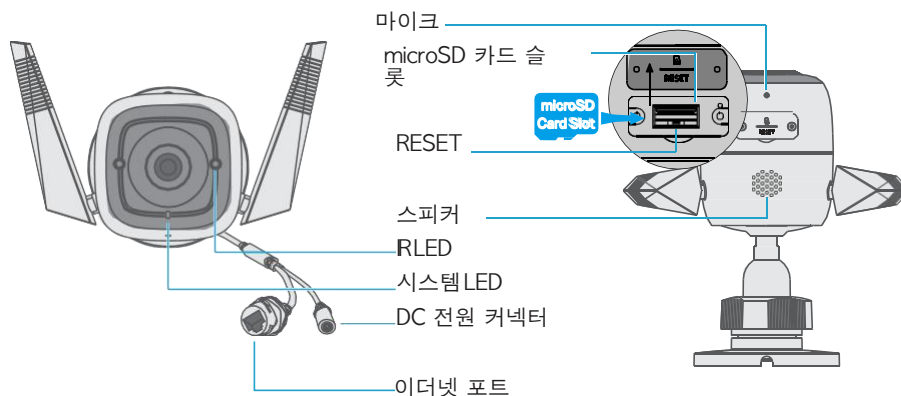

// 제품 사양

하드웨어

- 포트: RJ45 포트를 통한 이더넷
- 버튼: RESET 버튼
- LED: 시스템 LED
- 어댑터 입력: 100-240 V, 50/60 Hz, 0.3 A
- 어댑터 출력: 9.0 V, 0.6 A (DC 전원)
- 외부 저장 공간: microSD 카드 슬롯(최대128GB 지원)
- 크기 (W x D x H): 5.6*4.1*2.5 (142.3*103.4*64.3 mm)